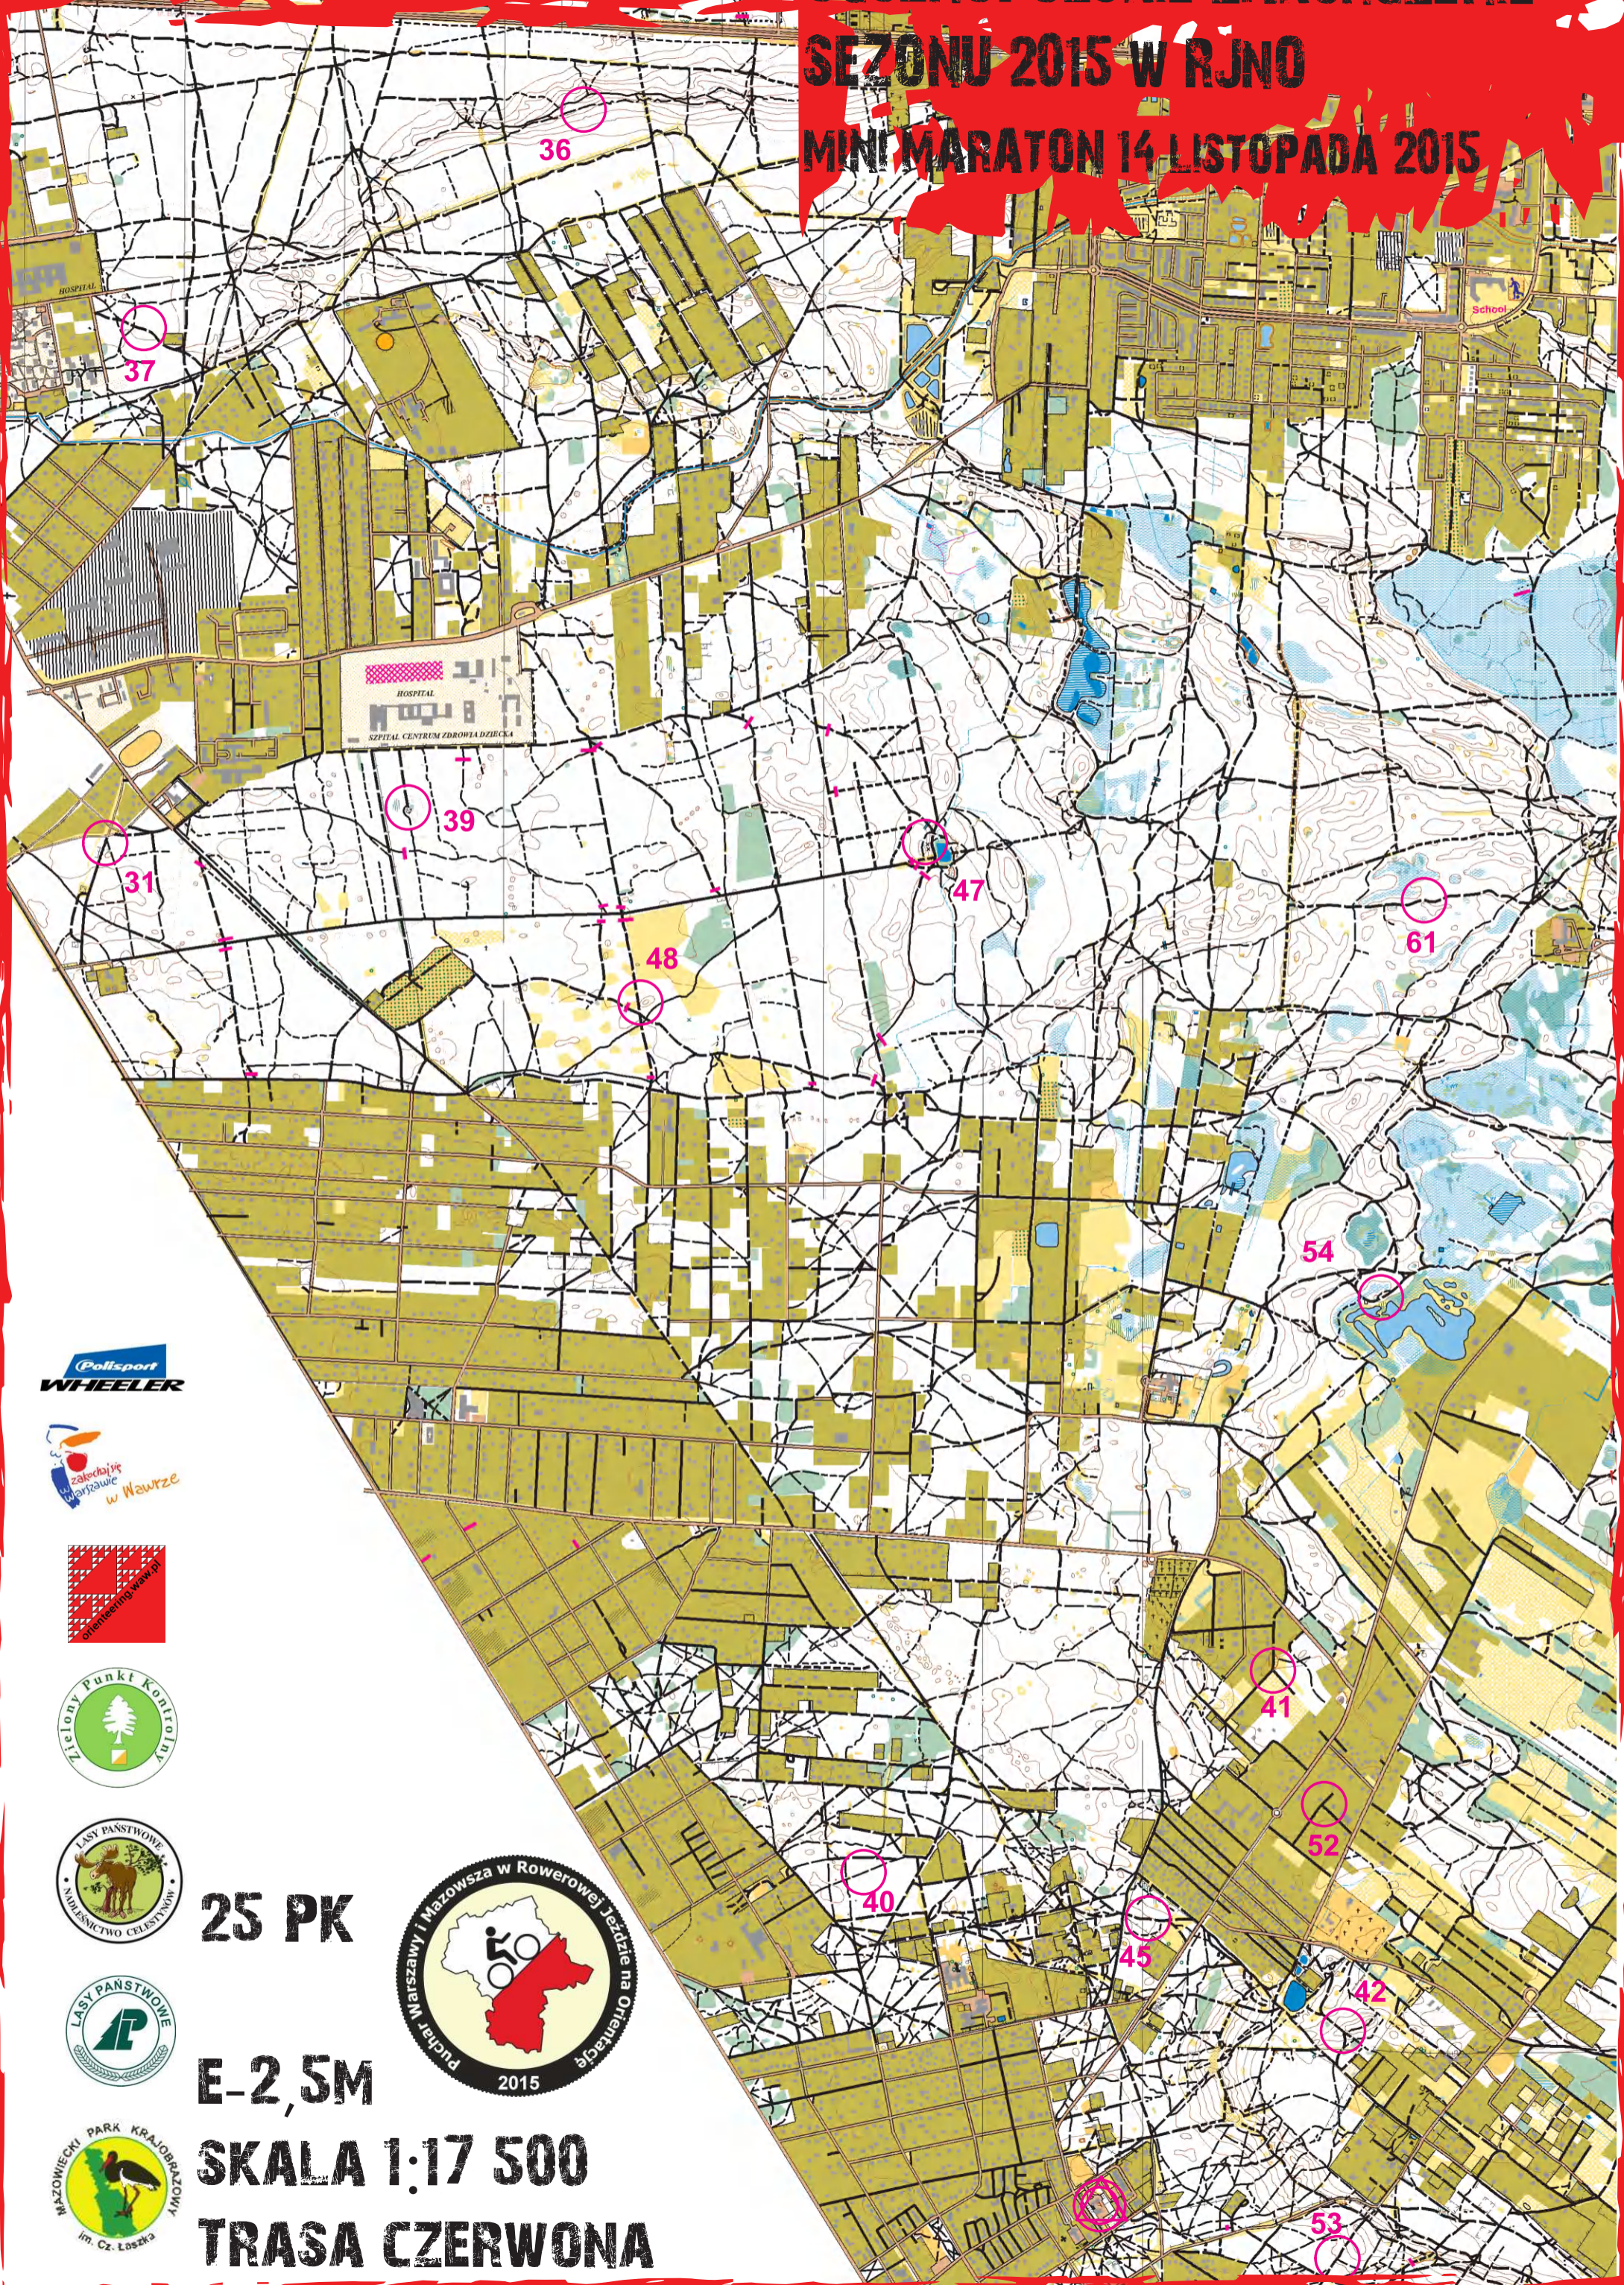

OGÓLNOPOLSKIE ZAKOŃCZENIE SEZONU 2015 W RJNO MINI MARATON 14 LISTOPADA 2015

25 PK

E-2,5M

SKALA 1:17 500

TRASA CZERWONA