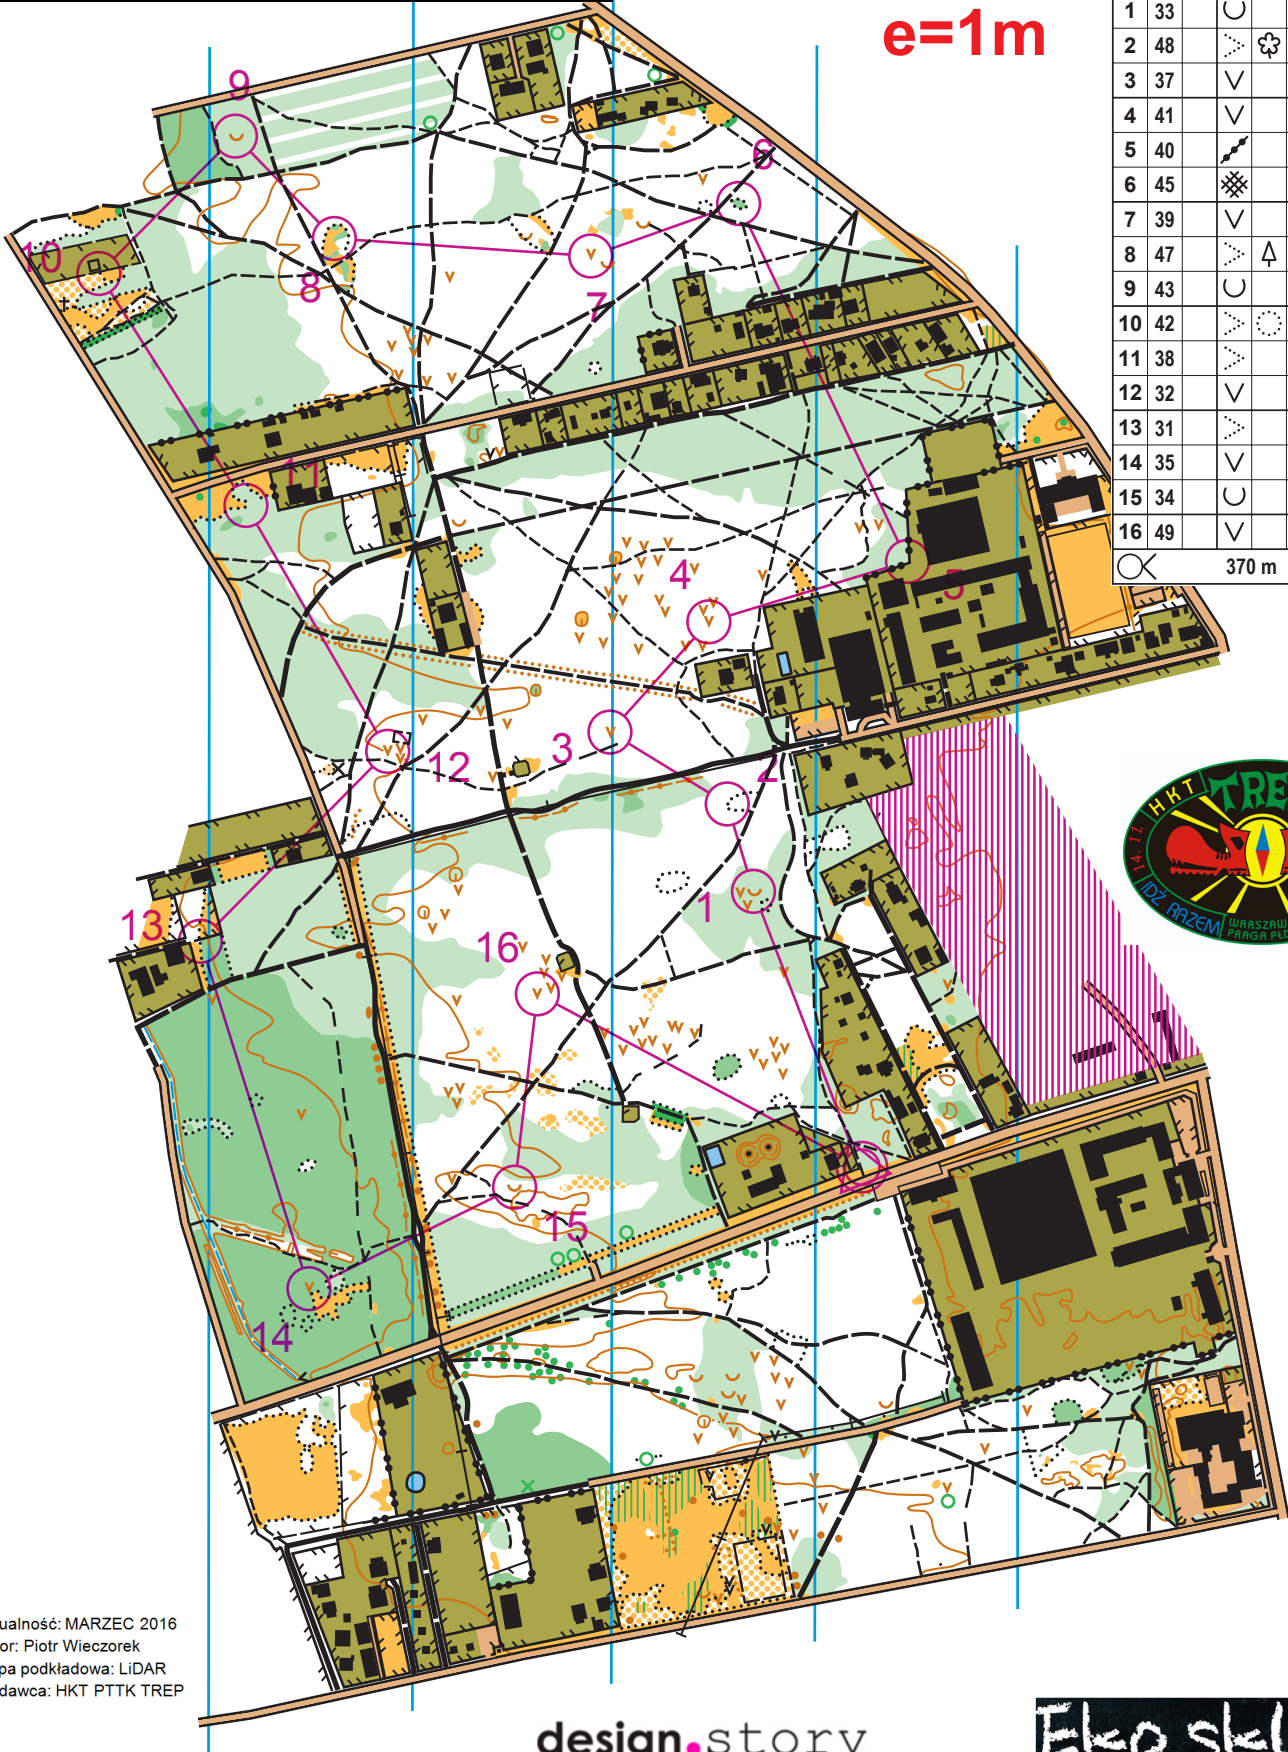

GAMBIT

Wielkanocne Biegi na Orientację
Warszawa Falenica 2016.03.28

Open B

1:7 500
e=1m

Gambit 2016				
Open B	4,0 km			
▽		↖		└┘
1	33	⊂		
2	48	∇	⊗	⊙
3	37	∇		
4	41	∇		
5	40	↗		
6	45	⊗		⊙
7	39	∇		
8	47	∇	△	⊙
9	43	⊂		
10	42	∇	⊙	⊙
11	38	∇		⊙
12	32	∇		
13	31	∇		⊙
14	35	∇		
15	34	⊂		
16	49	∇		
⊙	370 m			⊙

Aktualność: MARZEC 2016
Autor: Piotr Wieczorek
Mapa podkładowa: LiDAR
Wydawca: HKT PTTK TREP

design.story
www.designstory.com.pl

eko sklep
Zdrowa żywność

ul. Panny Wodnej 50 Warszawa Radość