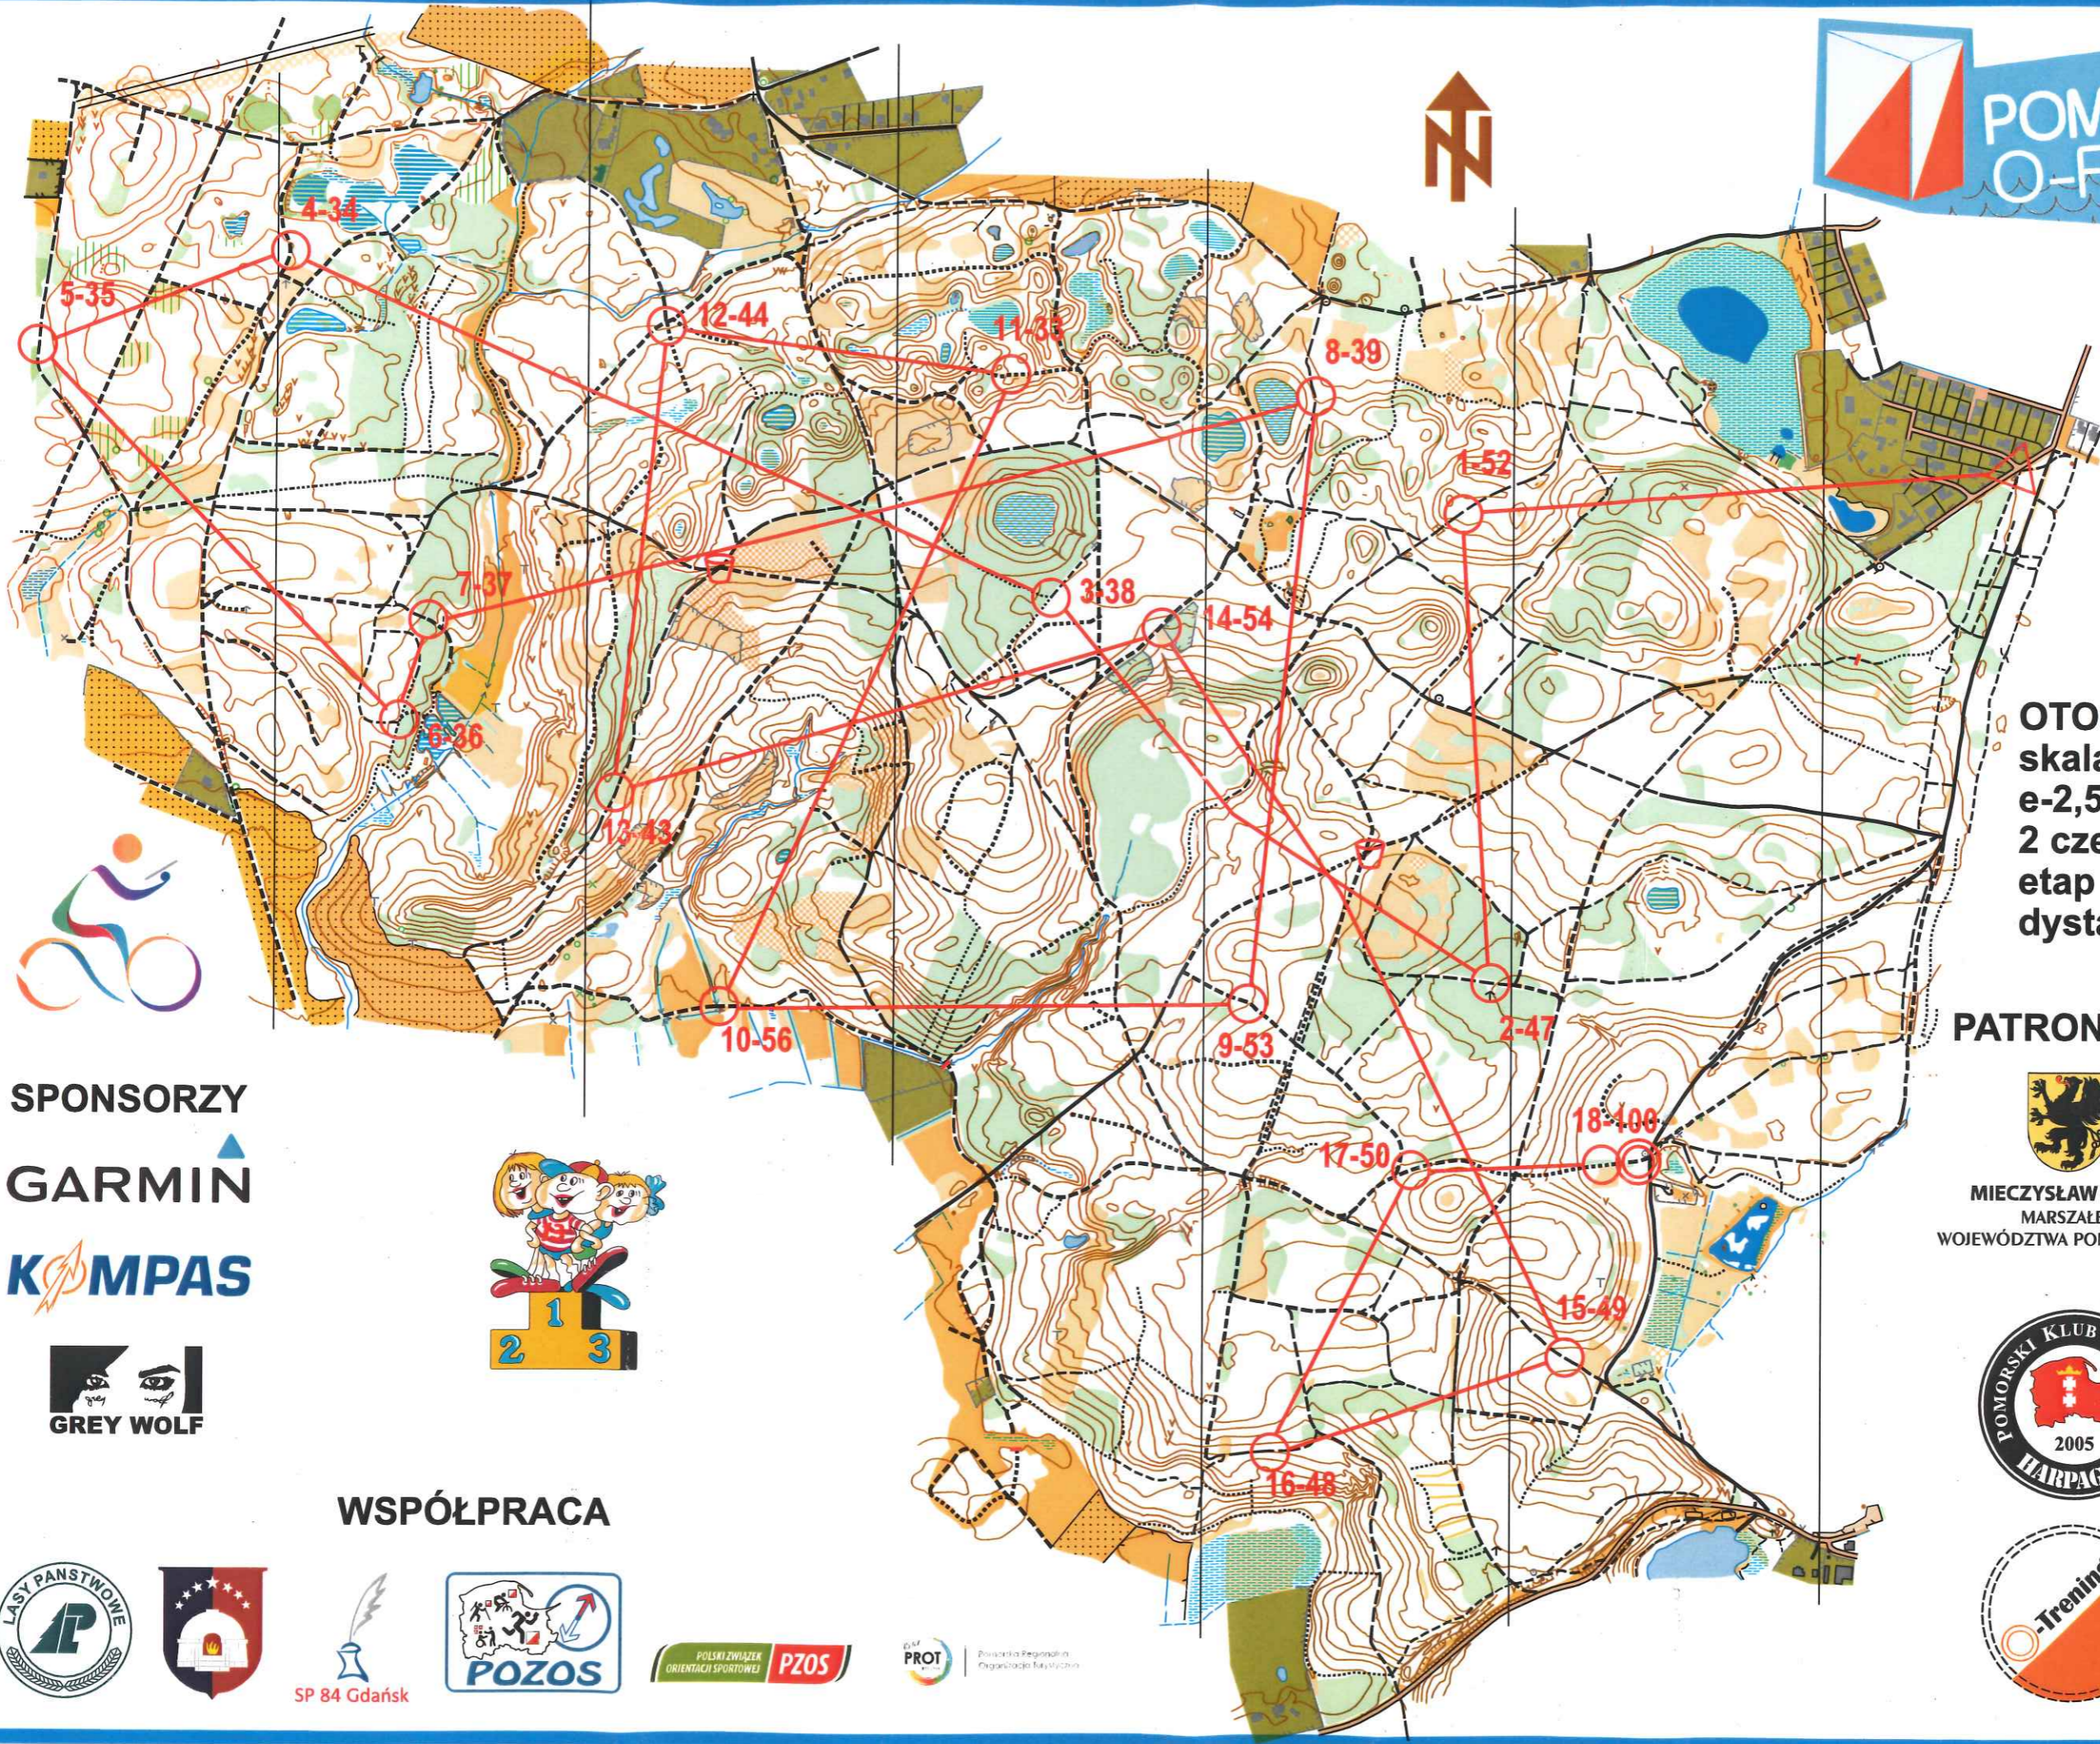

K21
M40

BAKOWO RJnO
skala mapy 1:10 000
e-2,5m
31 maja 2018
etap E1R

SPONSORZY

WSPÓŁPRACA

PATRONAT HONOROWY

MIECZYŚLAW STRUK
MARSZAŁEK
WOJEWÓDZTWA POMORSKIEGO

Wójt Gminy Kolbudy
Leszek Grąbala

numer mapy
PZOS 2018-00-0000-POM

BAKOWO RjNo
 skala mapy 1:10 000
 e-2,5m
 1 czerwca 2018
 etap E2R
 dystans średni

SPONSORZY

WSPÓLPRACA

PATRONAT HONOROWY

MIECZYŚLAW STRUK
 MARSZAŁEK
 WOJEWÓDZTWA POMORSKIEGO

Wójt Gminy Kolbudy
 Leszek Grębała

K21
 M40

numer mapy
 PZOS 2018-00-0000-POM

POMERANIA O-Festival

OTOMIN RJnO
 skala mapy 1:7 500
 e-2,5m
 1 czerwca 2018
 etap E3R
 dystans sprinterski

numer mapy
 PZOS 2018-00-0000-POM

K21
 M40

SPONSORZY
GARMIN.
KMPAS

PATRONAT HONOROWY

WSPÓŁPRACA

K21
M40

OTOMIN RJnO
 skala mapy 1:10 000
 e-2,5m
 2 czerwca 2018
 etap E4R
 dystans klasyczny

PATRONAT HONOROWY

MIECZYŚLAW STRUK
 MARSZAŁEK
 WOJEWÓDZTWA POMORSKIEGO

Wójt Gminy Kolbudy
 Leszek Grąbala