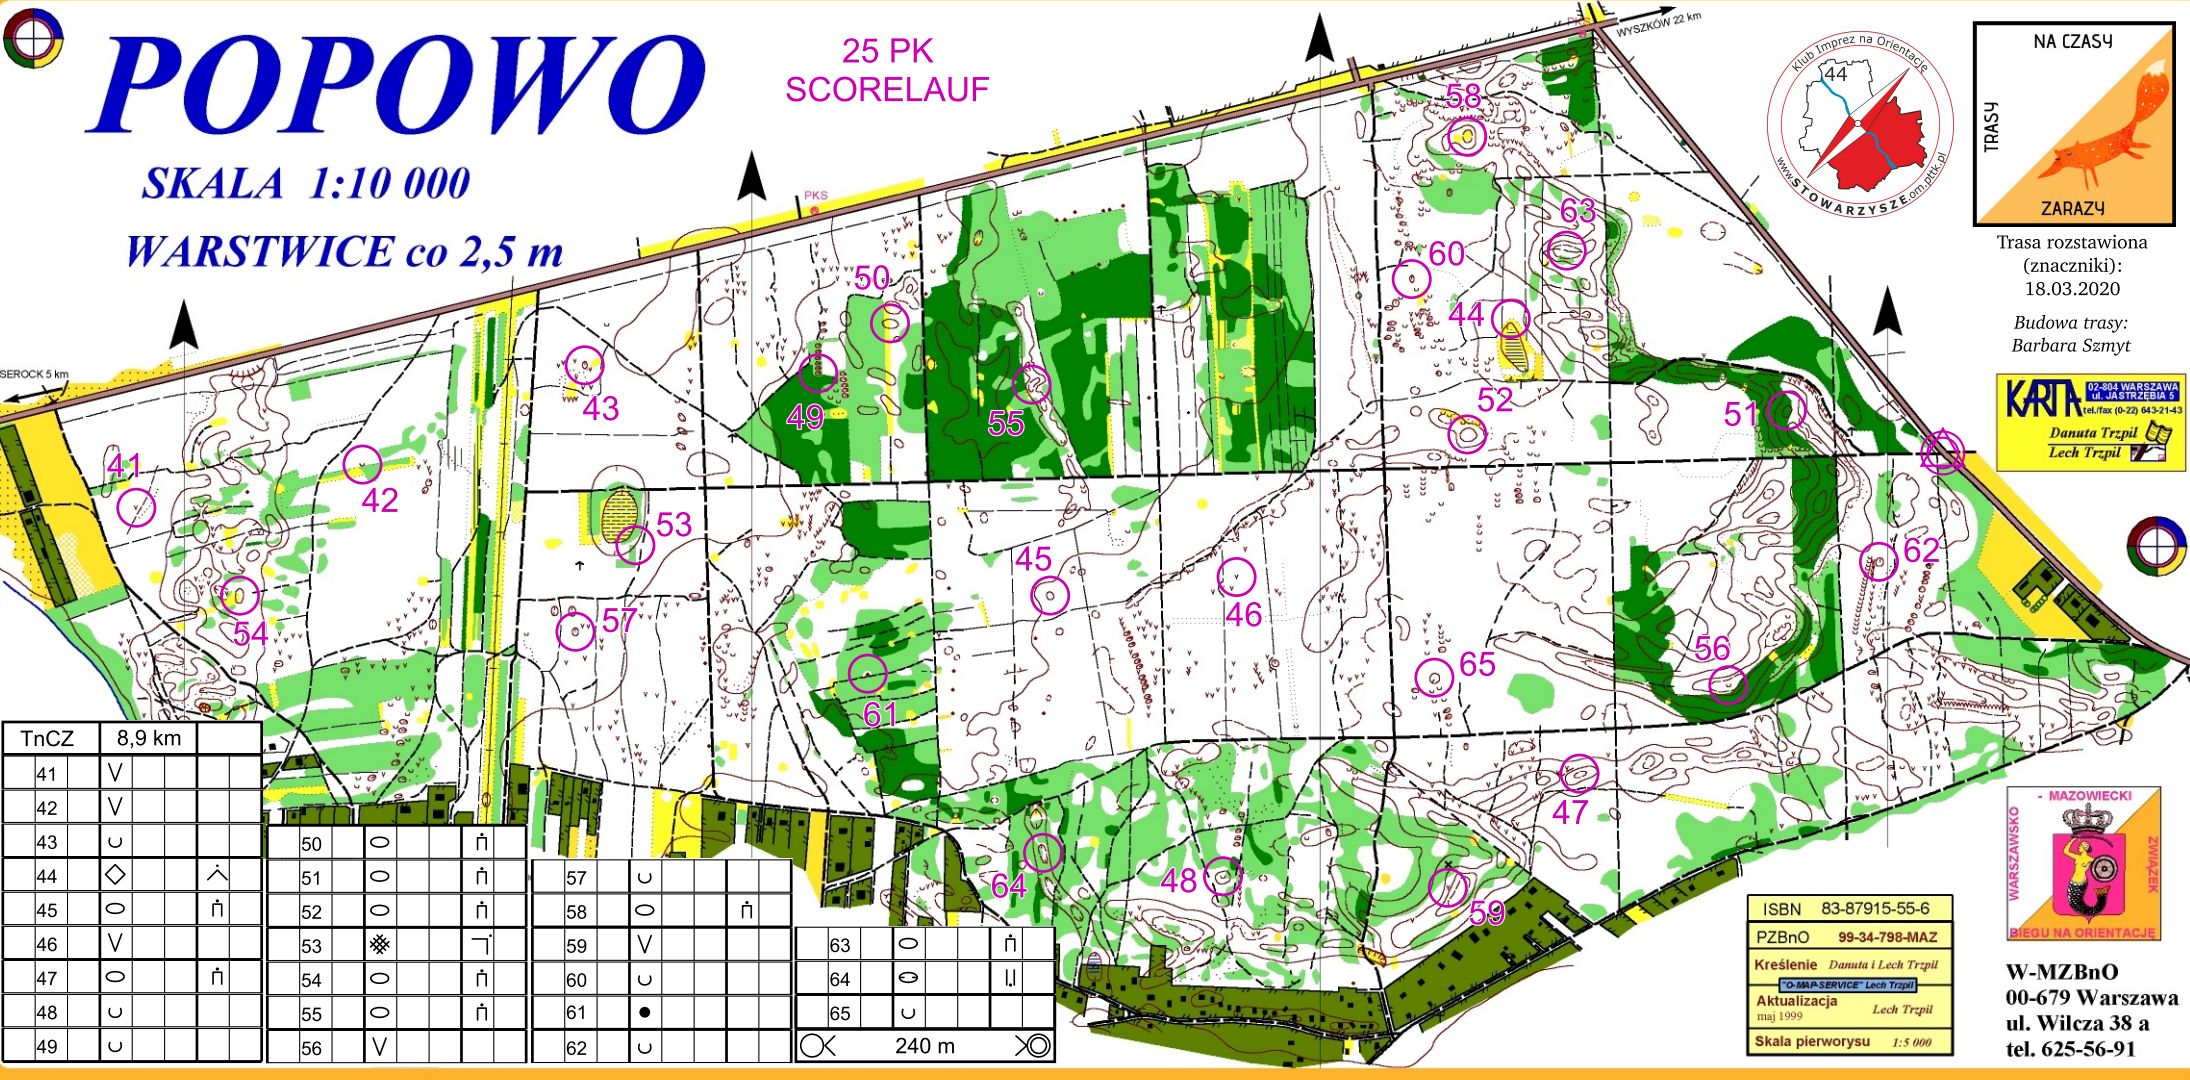

# POPOWO

SKALA 1:10 000

WARSTWICE co 2,5 m

25 PK  
SCORELAUF

NA CZAS4

TRASY

ZARAZ4

Trasa rozstawiona  
(znaczniki):  
18.03.2020

Budowa trasy:  
Barbara Szymt

**KARTA** 02-804 WARSZAWA  
ul. JĄSTRZĘBIA 5  
(tel./fax (0-22) 643-21-43)

Danuta Trzpił  
Lech Trzpił

TnCZ	8,9 km							
41	V							
42	V							
43	U							
44	◇	^						
45	○	ñ						
46	V							
47	○	ñ						
48	U							
49	U							
50	○		ñ					
51	○		ñ					
52	○		ñ					
53	⊗	┘						
54	○		ñ					
55	○		ñ					
56	V							
57	U							
58	○		ñ					
59	V							
60	U							
61	●							
62	U							
63	○		ñ					
64	○		ll					
65	U							

ISBN 83-87915-55-6

PZBnO 99-34-798-MAZ

Kreślenie Danuta i Lech Trzpił

o-MAP-SERVICE Lech Trzpił

Aktualizacja Lech Trzpił  
maj 1999

Skala pierworysu 1:5 000

WARSAWSKO - MAZOWIECKI  
ZWIĄZEK  
BIEGU NA ORIENTACJĘ